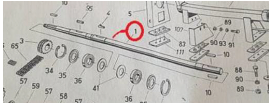

FORTSCHRITT > CUTTER- E281

## SHAFT

Nazwa produktu: SHAFT

Model produktu: E281-0203756560

CUTTER&nbsp;e281

---