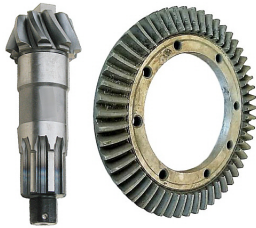

KIROVETS, T150, K150, K700, K900

DIFFERENTIAL SET

Nazwa produktu: DIFFERENTIAL SET

Model produktu: 15038103/15038104-1

T150