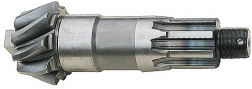

KIROVETS, T150, K150, K700, K900

PINION

Nazwa produktu: PINION
Model produktu: 15038103

T150
