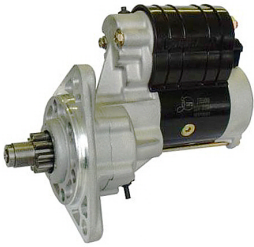

BELARUS, MTZ 50/80/920/1025/1220 > ELECTRICITY

## STARTER MTZ - reductor

Nazwa produktu: STARTER MTZ - reductor

Model produktu: SWRMTZ 24Vjub

BELARUS all models 24V - JUBANA 24V 4,5kW MTZ  
80,82,800,820,850,920,1020,1025,1221 and 565,575 instalation 24V