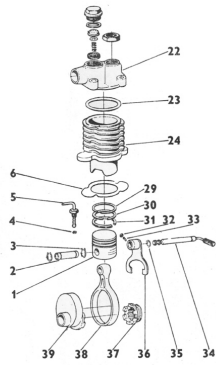

ZETOR 2011->11641 > Compressor

HEAD

Nazwa produktu: HEAD

Model produktu: 950933

ZETOR 5211->7745 no 22