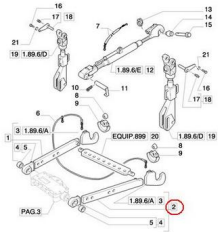

## ARM LH

Nazwa produktu: ARM LH

Model produktu: 47125898

NEW HOLLAND