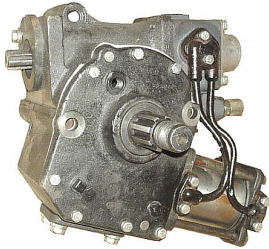

BELARUS 611, 6M(UMZ, JUMZ) > STEERING & FRONT AXLE

## SERVOSTEERING

Nazwa produktu: SERVOSTEERING

Model produktu: 453400010

JUMZ

---