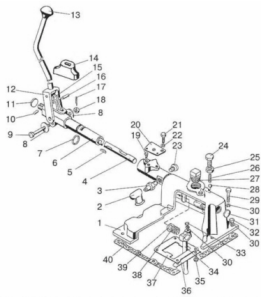

BELARUS, MTZ 50/80/920/1025/1220 > GEAR BOX & REAR AXLE

SPRING

Nazwa produktu: SPRING

Model produktu: 704609037

BELARUS/MTZ gear box control lever n/m n/m NO 26