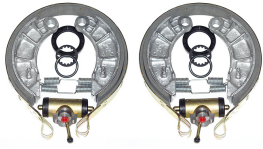

ZETOR 2011->11641 > BRAKES

## BRAKES SET cpl

Nazwa produktu: BRAKES SET cpl

Model produktu: 69110CPL\_RL\_FR

COMPLETE KIT FOR ZETORS 3320-> 6340, 5211-> 6245, 5711, 5718, 5745, 5748, 5911,5945,6711,6718, 6911,6945,7011,7045,7211,7245

&nbsp;

Complete both sides set - left and right&nbsp;

FRAGOKOV cilinders

---