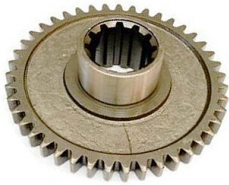

BELARUS, MTZ 50/80/920/1025/1220 > GEAR BOX & REAR AXLE

GEAR

Nazwa produktu: GEAR

Model produktu: 501701214

BELARUS/MTZ 80/82
