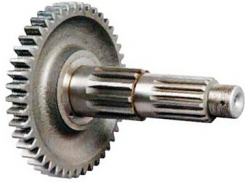

BELARUS, MTZ 50/80/920/1025/1220 > GEAR BOX & REAR AXLE

SHAFT

Nazwa produktu: SHAFT

Model produktu: 501701252

BELARUS 80/82