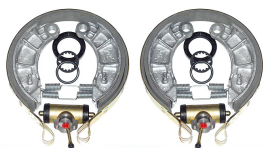

URSUS 4011, 350, 355, 360 > BRAKES

BRAKES SET cpl

Nazwa produktu: BRAKES SET cpl

Model produktu: 465260CPL_RL

COMPLETE KIT FOR URSUS 4011/350/355/360

Complete both sides set - left and right
