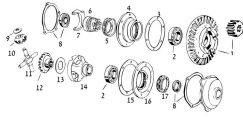

ZETOR 2011->11641 > GEAR BOX&REAR AXLE

## WASHER

Nazwa produktu: WASHER

Model produktu: 40112523

ZETOR 4711->6748&nbsp;no 13

---