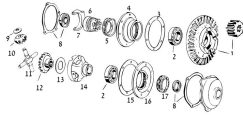

ZETOR 2011->11641 > GEAR BOX&REAR AXLE

BEARNG

Nazwa produktu: BEARNG

Model produktu: 971337

ZETOR 4711->6748 no 2
