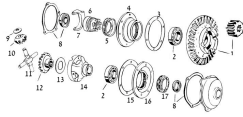

ZETOR 2011->11641 > GEAR BOX&REAR AXLE

## GASKETS

Nazwa produktu: GASKETS

Model produktu: 952502

ZETOR 4711->6748 &nbsp; no 3

---