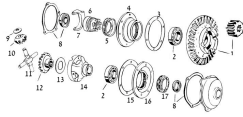

ZETOR 2011->11641 > GEAR BOX&REAR AXLE

## WASHER

Nazwa produktu: WASHER

Model produktu: 5042531

ZETOR 4711->6748&nbsp;no 9