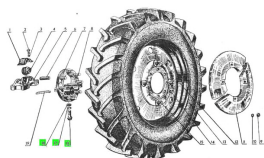

BELARUS, MTZ 50/80/920/1025/1220 > GEAR BOX & REAR AXLE

WASHER

Nazwa produktu: WASHER

Model produktu: 503104O FI27

BELARUS 50-82 no 17