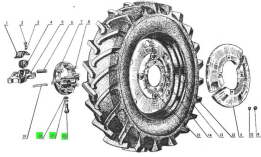

BELARUS, MTZ 50/80/920/1025/1220 > GEAR BOX & REAR AXLE

## WASHER

Nazwa produktu: WASHER

Model produktu: 503104029

BELARUS 50-82 &nbsp; &nbsp; &nbsp; &nbsp; &nbsp; no 18