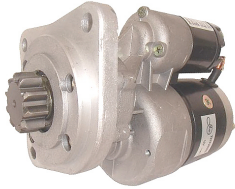

STARTERS

Starter red.

Nazwa produktu: Starter red.

Model produktu: 123708015

DEAUTZ RENAULT

---