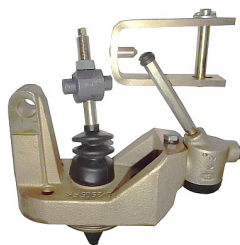

ZETOR 2011->11641 > BRAKES

SLEEVE CYLINDER cpl

Nazwa produktu: SLEEVE CYLINDER cpl

Model produktu: 33227922

ZETOR PROXIMA
Fragokov
