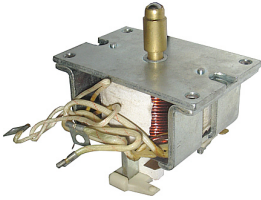

URSUS C385->1614 ZETOR 8011 ->16245 > ELECTRICITY

STARTER'S switch

Nazwa produktu: STARTER'S switch

Model produktu: 89350755

URSUS 1222->1614ZETOR 1220->16245
R-20
