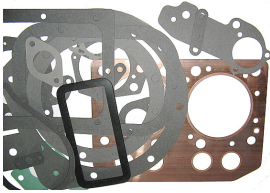

ZETOR 25A > ENGINE

## ENGINE GASK. SET

Nazwa produktu: ENGINE GASK. SET

Model produktu: ENG\_GSK\_SET25

ZETOR 25