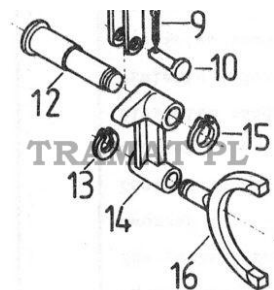

URSUS C385->1614 ZETOR 8011 ->16245 > GEAR BOX & REAR AXLE

## LEVER

Nazwa produktu: LEVER

Model produktu: 80153244

URSUS/ZETOR/ZTS 80-160HP ALTERNATIVE REFERNCE 80-153-076