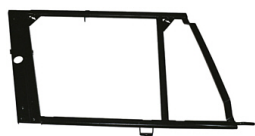

URSUS C385->1614 ZETOR 8011 ->16245 > CAB & BODY

## FRAME L/H

Nazwa produktu: FRAME L/H

Model produktu: 83304040

URSUS 912->1614ZETOR 9011-16245

---