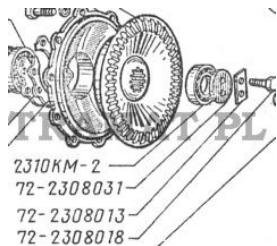

BELARUS, MTZ 50/80/920/1025/1220 > GEAR BOX & REAR AXLE

PLATE

Nazwa produktu: PLATE
Model produktu: 722308013
BELARUS/MTZ ALL TYPES