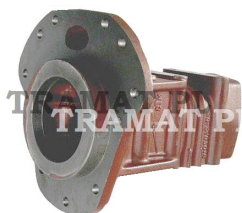

BELARUS, MTZ 50/80/920/1025/1220 > GEAR BOX & REAR AXLE

SLEEVE

Nazwa produktu: SLEEVE

Model produktu: 802407018

BELARUS 80/82