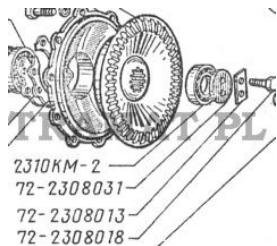

BELARUS, MTZ 50/80/920/1025/1220 > FRONT AXLE & STEERING

## BOLT

Nazwa produktu: BOLT

Model produktu: 722308018

BELARUS/MTZ ALL TYPES

2310KM-2  
72-2308031  
72-2308013  
72-2308018