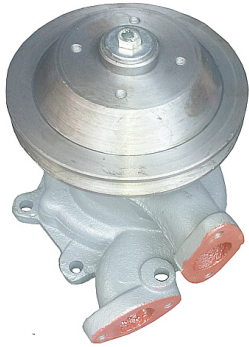

FORTSCHRITT > ENGINE

WATER PUMP

Nazwa produktu: WATER PUMP

Model produktu: 514.10-1S4

COMBINE E514 4 HOLES