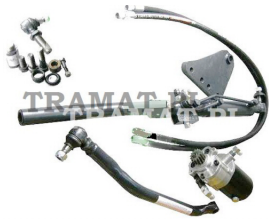

URSUS Massey Ferguson 235 , 255 > STEERING & FRONT AXLE

POWER STEERING KIT

Nazwa produktu: POWER STEERING KIT

Model produktu: PowSteer4512

URSUS MF 4512/4514/5312/5314 all included