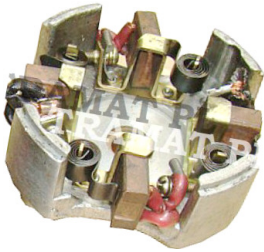

URSUS 4011, 350, 355, 360 > ELECTRICITY

BRUSH HOLDER

Nazwa produktu: BRUSH HOLDER

Model produktu: 4665710

URSUS all starters R-11
