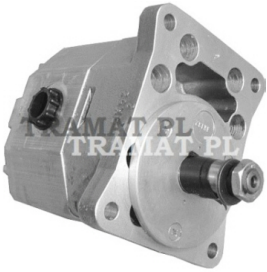

URSUS 4011, 350, 355, 360 > HYDR. LIFT

HYDRAULIC PUMP

Nazwa produktu: HYDRAULIC PUMP

Model produktu: PZ2KP16

URSUS C-362