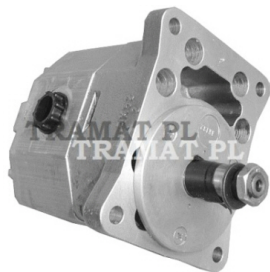

URSUS 4011, 350, 355, 360 > HYDR. LIFT

HYDRAULIC PUMP

Nazwa produktu: HYDRAULIC PUMP

Model produktu: PZ2KP16

URSUS C-362