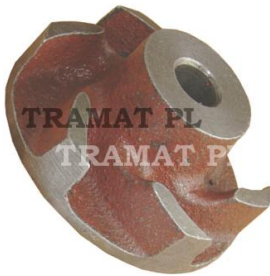

## IMPELLER

Nazwa produktu: IMPELLER  
Model produktu: 2401307074B

BEALRUS 80/82