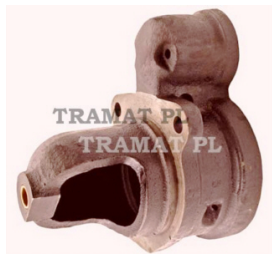

URSUS C385->1614 ZETOR 8011 ->16245 > ELECTRICITY

STARTER'S NOSE

Nazwa produktu: STARTER'S NOSE

Model produktu: 855.500.0

URSUS 385->1114ZETOR 8011->10145