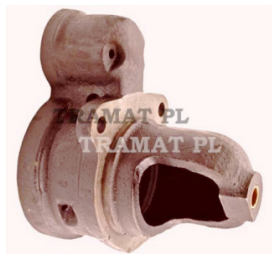

URSUS 4011, 350, 355, 360 > ELECTRICITY

STARTER'S NOSE

Nazwa produktu: STARTER'S NOSE

Model produktu: 446657120

URSUS C-4011,350,355,360