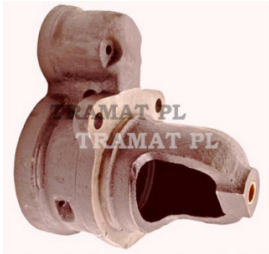

URSUS 325, 328, 330 , 335 > ELECTRICITY

STARTER'S NOSE

Nazwa produktu: STARTER'S NOSE

Model produktu: 446657120

URSUS C-325,328,330,335