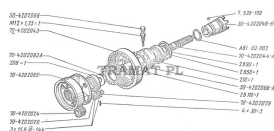

BELARUS, MTZ 50/80/920/1025/1220 > PTO & 3 POINT LINKS

SHAFT PTO

Nazwa produktu: SHAFT PTO

Model produktu: 704202044A

BELARUS MTZ 80/82/920/950