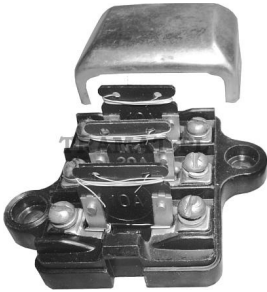

BELARUS T25/25A/T40/T40S > ELECTRICITY

## FUSE BOX

Nazwa produktu: FUSE BOX

Model produktu: PR106-3722000

BELARUS T25/T40 Complete with fuses