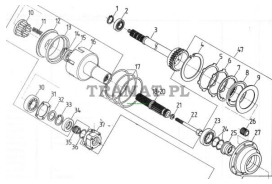

URSUS C385->1614 ZETOR 8011 ->16245 > GEAR BOX & REAR AXLE

## SPRING

Nazwa produktu: SPRING

Model produktu: 80153122

URSUS 385->1614

ZETOR 8011->16245 no 9