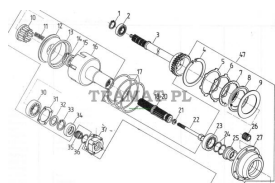

URSUS C385->1614 ZETOR 8011 ->16245 > GEAR BOX & REAR AXLE

SPRING

Nazwa produktu: SPRING

Model produktu: 80153122

URSUS 385->1614

ZETOR 8011->16245 no 9