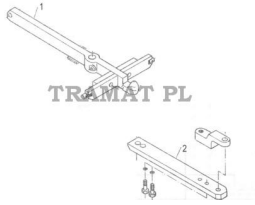

URSUS C385->1614 ZETOR 8011 ->16245 > CAB & BODY

## DRAWBAR

Nazwa produktu: DRAWBAR

Model produktu: 83453006

URSUS 385->1222ZETOR 8011->12211 NO 2