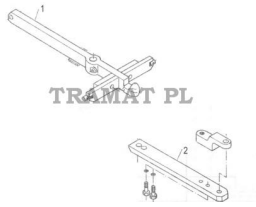

URSUS C385->1614 ZETOR 8011 ->16245 > CAB & BODY

DRAWBAR

Nazwa produktu: DRAWBAR

Model produktu: 88453006

URSUS 1224->1614ZETOR 12245->16245 NO 2
