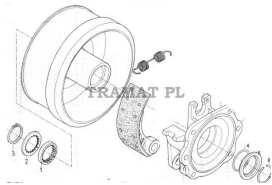

URSUS 4011, 350, 355, 360 > BRAKES

CIRCLIP

Nazwa produktu: CIRCLIP

Model produktu: 54620211

URSUS 350/355/360 NO 6