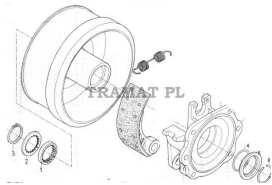

URSUS 4011, 350, 355, 360 > BRAKES

CIRCLIP

Nazwa produktu: CIRCLIP

Model produktu: 50620419

URSUS 350/355/360 NO 3
