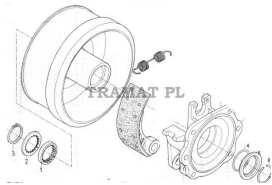

URSUS 4011, 350, 355, 360 > BRAKES

## WASHER

Nazwa produktu: WASHER

Model produktu: 5042608

URSUS 350/355/360 NO 2

---