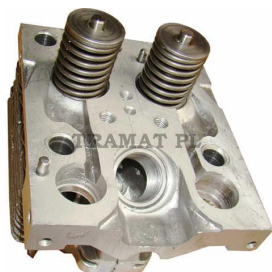

BELARUS T25/25A/T40/T40S > ENGINE

## CYLINDER HEAD CPL

Nazwa produktu: CYLINDER HEAD CPL

Model produktu: D37M1003012B

BELARUS T25/T40