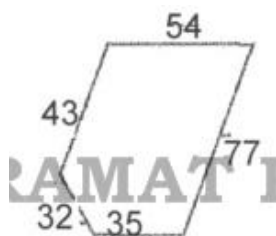

URSUS C385->1614 ZETOR 8011 ->16245 > CAB & BODY

LOWER DOOR GLASS

Nazwa produktu: LOWER DOOR GLASS

Model produktu: 80368637

URSUS 385 OLD TYPE CABIN

Door lower
Porte bas