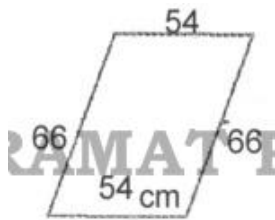

URSUS C385->1614 ZETOR 8011 ->16245 > CAB & BODY

UPPER DOOR GLASS

Nazwa produktu: UPPER DOOR GLASS

Model produktu: 80368636

URSUS 385 OLD TYPE CABIN

Door upper
Porte haut