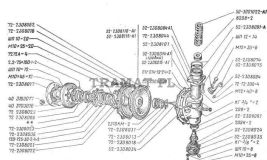

BELARUS, MTZ 50/80/920/1025/1220 > FRONT AXLE & STEERING

CASE L/H

Nazwa produktu: CASE L/H

Model produktu: 522308015A1

BEARUS MTZ ALL MODELS ref 52-2308015-A1