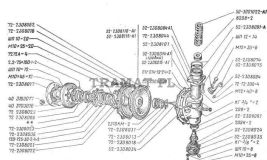

BELARUS, MTZ 50/80/920/1025/1220 > FRONT AXLE & STEERING

CASE R/H

Nazwa produktu: CASE R/H

Model produktu: 522308014A1

BEARLUS MTZ ALL MODELS ref 52-2308014-A1