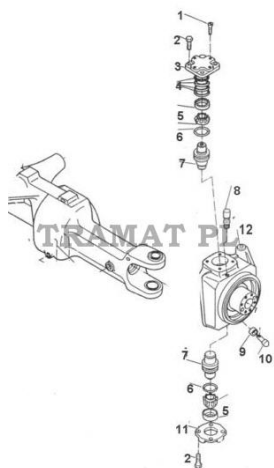

URSUS Massey Ferguson 235 , 255 > STEERING & FRONT AXLE

## BOTTOM COVER

Nazwa produktu: BOTTOM COVER

Model produktu: 3426 330M1

URSUS 3514->5314 NO 11