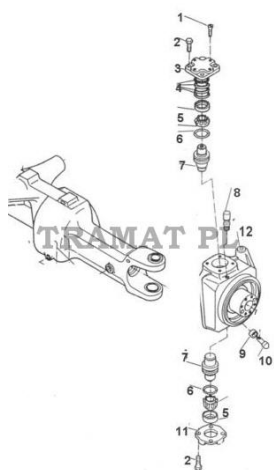

URSUS Massey Ferguson 235 , 255 > STEERING & FRONT AXLE

UPPER COVER

Nazwa produktu: UPPER COVER

Model produktu: 3426 457M1

URSUS 3514->5314 NO 3